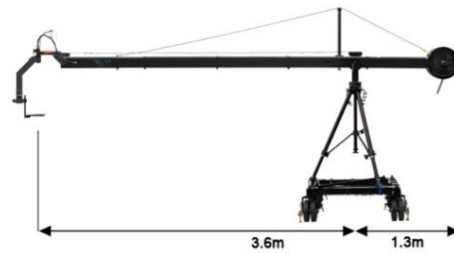

**STANDARD
EXTENSION**

max. Height 3.9m
max. Payload 29.4 Kg

**STANDARD
PLUS
EXTENSION**

max. Height 4.8m
max. Payload 27.2 Kg

**GIANT
EXTENSION**

max. Height 5.7m
max. Payload 23 Kg

**GIANT
PLUS
EXTENSION**

max. Height 7.0m
max. Payload 23 Kg

**SUPER
EXTENSION**

max. Height 7.6m
max. Payload 23 Kg

**SUPER
PLUS
EXTENSION**

max. Height 9.1m
max. Payload 23 Kg

**EXTREME
EXTENSION**

max. Height 10.6m
max. Payload 23 Kg