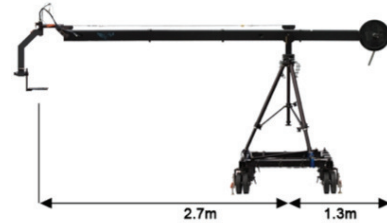

**STANDARD
EXTENSION**

max. Height 3.9m
max. Payload 29.4 Kg

**STANDARD
PLUS
EXTENSION**

max. Height 4.8m
max. Payload 27.2 Kg

**GIANT
EXTENSION**

max. Height 5.7m
max. Payload 23 Kg

**GIANT
PLUS
EXTENSION**

max. Height 7.0m
max. Payload 23 Kg

**SUPER
EXTENSION**

max. Height 7.6m
max. Payload 23 Kg

**SUPER
PLUS
EXTENSION**

max. Height 9.1m
max. Payload 23 Kg

**EXTREME
EXTENSION**

max. Height 10.6m
max. Payload 23 Kg