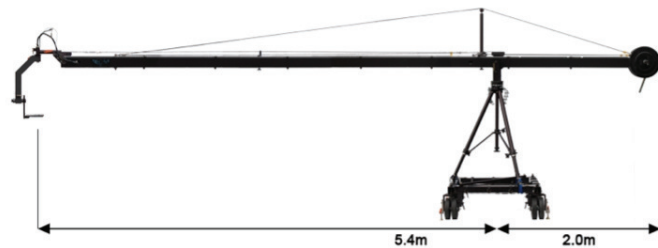

**STANDARD
EXTENSION**

max. Height 3.9m
max. Payload 29.4 Kg

**STANDARD
PLUS
EXTENSION**

max. Height 4.8m
max. Payload 27.2 Kg

**GIANT
EXTENSION**

max. Height 5.7m
max. Payload 23 Kg

**GIANT
PLUS
EXTENSION**

max. Height 7.0m
max. Payload 23 Kg

**SUPER
EXTENSION**

max. Height 7.6m
max. Payload 23 Kg

**SUPER
PLUS
EXTENSION**

max. Height 9.1m
max. Payload 23 Kg

**EXTREME
EXTENSION**

max. Height 10.6m
max. Payload 23 Kg