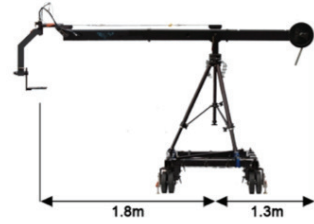

**STANDARD
EXTENSION**

max. Height 3.9m
max. Payload 29.4 Kg

**STANDARD
PLUS
EXTENSION**

max. Height 4.8m
max. Payload 27.2 Kg

**GIANT
EXTENSION**

max. Height 5.7m
max. Payload 23 Kg

**GIANT
PLUS
EXTENSION**

max. Height 7.0m
max. Payload 23 Kg

**SUPER
EXTENSION**

max. Height 7.6m
max. Payload 23 Kg

**SUPER
PLUS
EXTENSION**

max. Height 9.1m
max. Payload 23 Kg

**EXTREME
EXTENSION**

max. Height 10.6m
max. Payload 23 Kg