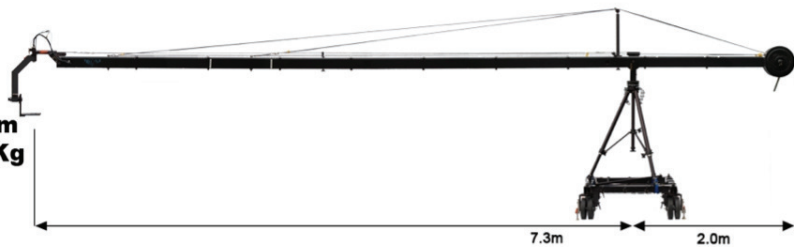

**STANDARD
EXTENSION**

max. Height 3.9m
max. Payload 29.4 Kg

**STANDARD
PLUS
EXTENSION**

max. Height 4.8m
max. Payload 27.2 Kg

**GIANT
EXTENSION**

max. Height 5.7m
max. Payload 23 Kg

**GIANT
PLUS
EXTENSION**

max. Height 7.0m
max. Payload 23 Kg

**SUPER
EXTENSION**

max. Height 7.6m
max. Payload 23 Kg

**SUPER
PLUS
EXTENSION**

max. Height 9.1m
max. Payload 23 Kg

**EXTREME
EXTENSION**

max. Height 10.6m
max. Payload 23 Kg