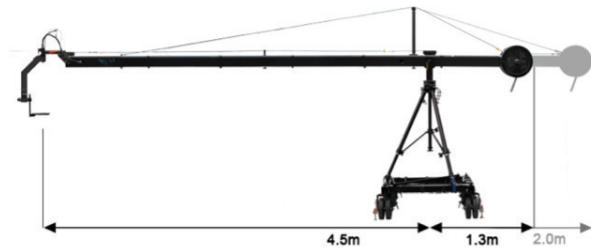

**STANDARD
EXTENSION**

max. Height 3.9m
max. Payload 29.4 Kg

**STANDARD
PLUS
EXTENSION**

max. Height 4.8m
max. Payload 27.2 Kg

**GIANT
EXTENSION**

max. Height 5.7m
max. Payload 23 Kg

**GIANT
PLUS
EXTENSION**

max. Height 7.0m
max. Payload 23 Kg

**SUPER
EXTENSION**

max. Height 7.6m
max. Payload 23 Kg

**SUPER
PLUS
EXTENSION**

max. Height 9.1m
max. Payload 23 Kg

**EXTREME
EXTENSION**

max. Height 10.6m
max. Payload 23 Kg