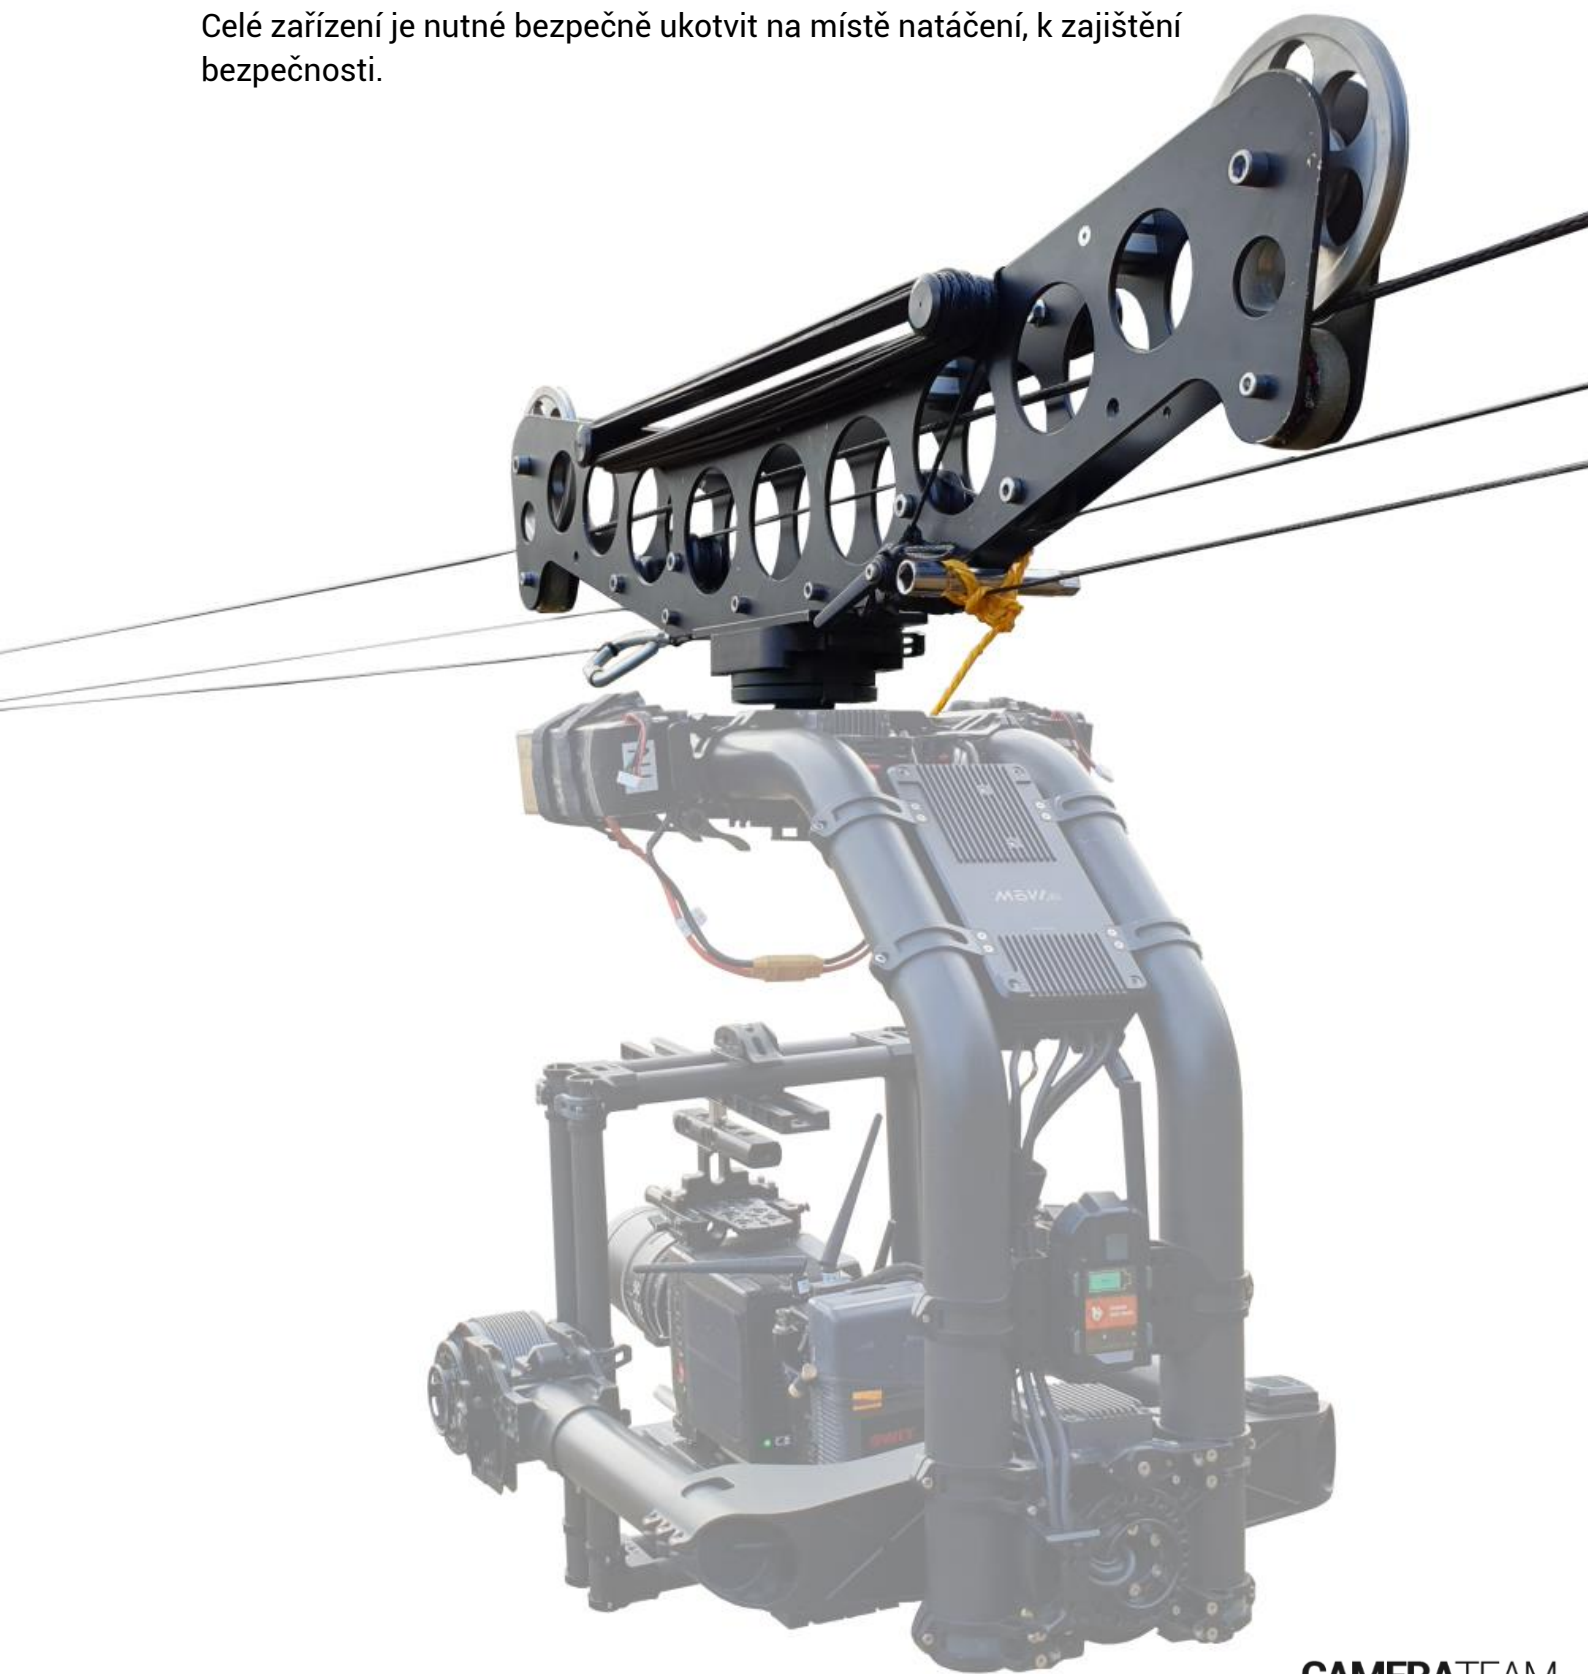

LANOVKA

Kompletní bezdrátový systém kamerové lanovky s ovládáním a kontrolou všech běžných profesionálních parametrů jako je transfokace, clona, ostření a HD přenos obrazu.

Zařízení je vhodné jak pro filmové tak i televizní projekty.

Celé zařízení je nutné bezpečně ukotvit na místě natáčení, k zajištění bezpečnosti.